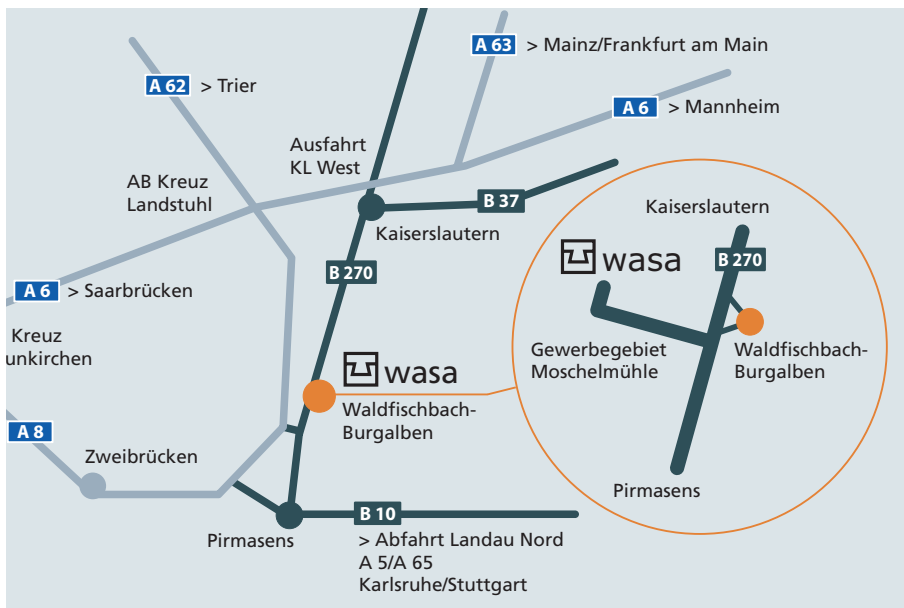

## Anfahrtsbeschreibung

wasa wohnen GmbH  
In der Schorbach 1  
D-67714 Waldfischbach-Burgalben  
Telefon 06333/275-0  
Telefax 06333/275-175

Frankfurt/Main – Stuttgart – Saarbrücken

Kaiserslautern – Pirmasens

### A 6 Mannheim > Saarbrücken

Abfahrt Kaiserslautern West  
B 270 Richtung Waldfischbach/Pirmasens  
Nach ca. 20 km rechts in das Gewerbegebiet „Moschelmühle“

### A 65 Karlsruhe > Landau

Abfahrt Landau Nord  
B 10 Richtung Pirmasens  
über Rodalben nach Waldfischbach-Burgalben  
Links in das Gewerbegebiet „Moschelmühle“

### A 62 Trier > Koblenz

Über das Autobahnende hinaus  
bis Abfahrt Waldfischbach-Burgalben  
Richtung Waldfischbach  
in das Gewerbegebiet „Moschelmühle“